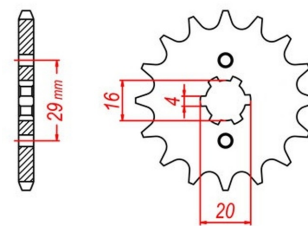

zębata przednia 2.6F13.647

Nr katalogowy: 2.6F13.647

Dział: Łańcuchy i zębata

Ilość zębów: 13

Typ produktu: Zębata (przód)

Cena: 19.5 zł

Stara cena: 24.5 zł

Dostępność: Produkt dostępny

428

425

Lista powiązań tego produktu z innymi modelami:

Marka	Model	Rocznik	Kod
SUZUKI	GP 100	1978	
SUZUKI	GP 100	1979	
SUZUKI	GP 100	1980	
SUZUKI	GP 125	1978	GP125U
SUZUKI	GP 125	1980	
SUZUKI	GP 125	1981	
SUZUKI	GP 125	1982	
SUZUKI	GP 125	1983	
SUZUKI	GP 125	1984	
SUZUKI	GP 125	1985	
SUZUKI	GP 125	1986	
SUZUKI	GP 125	1987	
SUZUKI	GP 125	1988	
SUZUKI	GP 125	1989	
SUZUKI	GT 125	1974	GT125
SUZUKI	GT 125	1975	GT125
SUZUKI	GT 125	1976	GT125
SUZUKI	GT 125	1977	GT125
SUZUKI	GT 125	1978	GT125
SUZUKI	GT 125	1979	GT125
SUZUKI	GT 185	1973	GT185
SUZUKI	GT 185	1974	GT185
SUZUKI	GT 185	1975	GT185
SUZUKI	GT 185	1976	GT185
SUZUKI	GT 185	1977	GT185
SUZUKI	GT 185	1978	GT185
SUZUKI	RG 80 C Gamma	1985	NC11A
SUZUKI	RG 80 C Gamma	1986	NC11A
SUZUKI	RG 80 C Gamma	1987	NC11A
SUZUKI	RG 80 Gamma	1988	NC11A