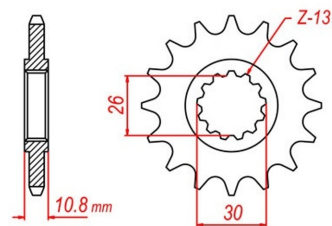

zębátka przednia 2.6F69.246

Nr katalogowy: 2.6F69.246

Dział: Łańcuchy i zębátki

Ilość zębów: 15

Typ produktu: Zębátka (przód)

Cena: 41.65 zł

Dostępność: Produkt dostępny

50