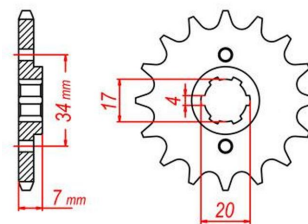

zębata przednia 2.6F47.3247

Nr katalogowy: 2.6F47.3247

Dział: Łańcuchy i zębataki

Ilość zębów: 13

Typ produktu: Zębataka (przód)

Cena: 34.35 zł

Stara cena: 44.44 zł

Dostępność: Dostępny na zamówienie

Chain 520

Lista powiązań tego produktu z innymi modelami:

Marka	Model	Rocznik	Kod
HONDA	CR 125 R	1984	JE010
HONDA	CR 125 R	1985	JE010