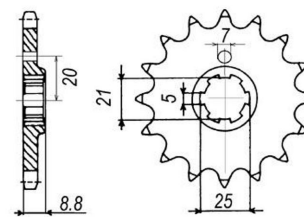

zębátka przednia 2.6F60.947

Nr katalogowy: 2.6F60.947

Dział: Łańcuchy i zębátki

Ilość zębów: 13

Typ produktu: Zębátka (przód)

Cena: 49.64 zł

Stara cena: 64.24 zł

Dostępność: Dostępny na zamówienie

Chain 520

Lista powiązań tego produktu z innymi modelami:

Marka	Model	Rocznik	Kod
Husqvarna	Husky 250	1990	
Husqvarna	Husky 250	1991	
Husqvarna	Husky 250	1992	
Husqvarna	Husky 250	1993	
Husqvarna	Husky 250	1994	
Husqvarna	Husky 250	1995	
Husqvarna	Husky 250	1996	
Husqvarna	Husky 250	1997	
Husqvarna	Husky 360	1992	
Husqvarna	Husky 360	1993	
Husqvarna	Husky 360	1994	
Husqvarna	Husky 360	1995	
Husqvarna	Husky 360	1996	
Husqvarna	Husky 360	1997	
Husqvarna	Husky 360	1998	
KAWASAKI	KDX 250	1982	
KAWASAKI	KDX 250	1983	
KAWASAKI	KDX 250	1984	
KAWASAKI	KDX 250	1985	
KAWASAKI	KX 250	1979	
KAWASAKI	KX 250	1980	
KAWASAKI	KX 250	1981	
KAWASAKI	KX 250	1982	
KAWASAKI	KX 250	1983	
KAWASAKI	KX 250	1984	
KAWASAKI	KX 250	1985	
KAWASAKI	KX 250	1986	
KAWASAKI	KX 420	1980	
KAWASAKI	KX 420	1981	
KAWASAKI	KX 500	1983	