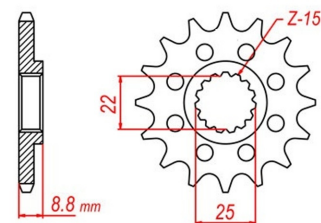

zębátka przednia 2.6F42.0441

Nr katalogowy: 2.6F42.0441

Dział: Łańcuchy i zębátki

Ilość zębów: 14

Typ produktu: Zębátka (przód)

Cena: 44.95 zł

Dostępność: Produkt niedostępny

Chain 520