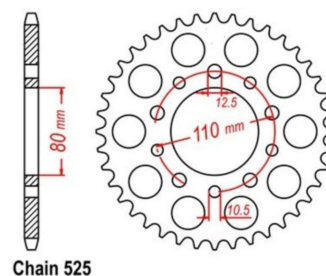

zębata tylna 2.6K47.7318

Nr katalogowy: 2.6K47.7318

Dział: Łańcuchy i zębataki

Ilość zębów: 46

Typ produktu: Zębataki (tył)

Cena: 109.95 zł

Dostępność: Produkt dostępny

Lista powiązań tego produktu z innymi modelami:

Marka	Model	Rocznik	Kod
HONDA	CB 350 S	1986	
HONDA	CB 350 S	1987	
HONDA	CB 350 S	1988	
HONDA	CB 350 S	1989	
HONDA	CB 400 SF	1992	
HONDA	CB 400 SF	1993	
HONDA	CB 400 SF	1994	
HONDA	CB 400 SF	1995	
HONDA	CB 400 SF	1996	
HONDA	CB 400 SF	1997	
HONDA	CB 450 S	1986	PC17
HONDA	CB 450 S	1987	PC17
HONDA	CB 450 S	1988	PC17
HONDA	CB 450 S	1989	PC17
HONDA	CB 500	1994	PC26
HONDA	CB 500	1995	PC26
HONDA	CB 500	1996	PC32
HONDA	CB 500	1997	PC32
HONDA	CB 500	1998	PC32
HONDA	CB 500	1999	PC32
HONDA	CB 500	2000	PC32
HONDA	CB 500	2001	PC32
HONDA	CB 500	2002	PC32
HONDA	CB 500	2003	PC32
HONDA	CB 500 S Sport	1998	PC32
HONDA	CB 500 S Sport	1999	PC32
HONDA	CB 500 S Sport	2000	PC32
HONDA	CB 500 S Sport	2001	PC32
HONDA	CB 500 S Sport	2002	PC32
HONDA	CB 500 S Sport	2003	PC32
HONDA	CB 750 F2 Seven Fifty	1992	RC42