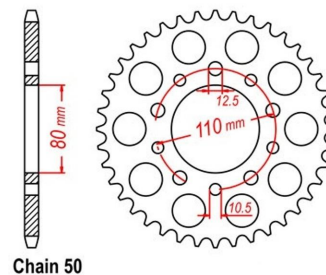

zębatka tylna 2.6K47.7114

Nr katalogowy: 2.6K47.7114

Dział: Łańcuchy i zębatki

Ilość zębów: 41

Typ produktu: Zębatka (tył)

Cena: 99 zł

Stara cena: 110 zł

Dostępność: Produkt dostępny

Lista powiązań tego produktu z innymi modelami:

Marka	Model	Rocznik	Kod
HONDA	CB 1000 F Super Four	1993	SC30
HONDA	CB 1000 F Super Four	1994	SC30
HONDA	CB 1000 F Super Four	1995	SC30
HONDA	CB 1000 F Super Four	1996	SC30
HONDA	CB 1100 F Boldor	1983	SC11
HONDA	CB 1100 F Boldor	1984	SC11
HONDA	CB 1100 R	1981	SC05
HONDA	CB 1100 R	1982	SC08
HONDA	CB 1100 R	1983	SC08
HONDA	CB 450 N	1985	PC14
HONDA	CB 450 SC Night Hawk	1983	
HONDA	CB 450 SC Night Hawk	1984	
HONDA	CB 450 SC Night Hawk	1985	
HONDA	CB 750 F BoldOr	1980	RC04
HONDA	CB 750 F BoldOr	1981	RC04
HONDA	CB 750 F BoldOr	1982	RC04
HONDA	CB 750 SC Nighthawk	1982	
HONDA	CB 900 F BoldOr	1979	SC01
HONDA	CB 900 F BoldOr	1980	SC01
HONDA	CB 900 F BoldOr	1981	SC01
HONDA	CB 900 F BoldOr	1982	SC09
HONDA	CB 900 F BoldOr	1983	SC09
HONDA	CBR 1000 F	1987	SC21
HONDA	CBR 1000 F	1988	SC21
HONDA	CBR 1000 F	1989	SC24
HONDA	CBR 1000 F	1990	SC24
HONDA	CBR 1000 F	1991	SC24
HONDA	CBR 1000 F	1992	SC24
HONDA	CBR 1000 F	1993	SC24
HONDA	CBR 1000 F	1994	SC24