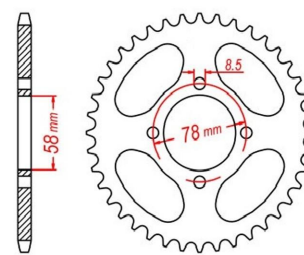

## zębátka tylna 2.6K54.014

Nr katalogowy: 2.6K54.014

Dział: Łańcuchy i zębátki

Ilość zębów: 41

Typ produktu: Zębátka (tył)

Cena: 69.95 zł

Dostępność: Produkt dostępny

428