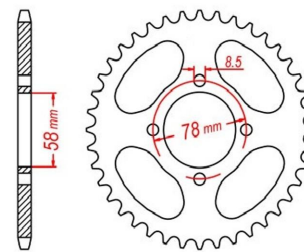

## zębátka tylna 2.6K54.060

Nr katalogowy: 2.6K54.060

Dział: Łańcuchy i zębátki

Ilość zębów: 50

Typ produktu: Zębátka (tył)

Cena: 139.95 zł

Dostępność: Dostępny na zamówienie

428