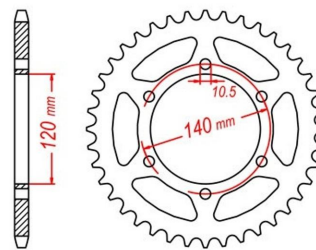

zębátka tylna 2.6K12.516

Nr katalogowy: 2.6K12.516

Dział: Łańcuchy i zębátki

Ilość zębów: 45

Typ produktu: Zębátka (tył)

Cena: 139.95 zł

Dostępność: Produkt dostępny

525