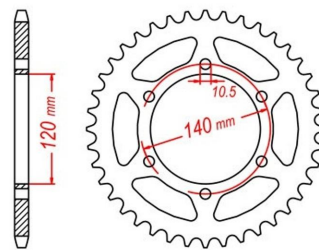

zębátka tylna 2.6K12.518

Nr katalogowy: 2.6K12.518

Dział: Łańcuchy i zębátki

Ilość zębów: 46

Typ produktu: Zębátka (tył)

Cena: 129.95 zł

Dostępność: Produkt dostępny

525