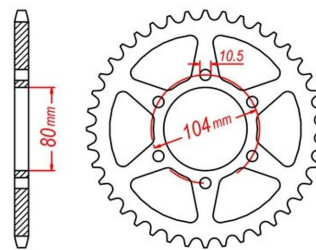

## zębátka tylna 2.6K60.410

Nr katalogowy: 2.6K60.410

Dział: Łańcuchy i zębátki

Ilość zębów: 40

Typ produktu: Zębátka (tył)

Cena: 93.33 zł

Stara cena: 106.59 zł

Dostępność: Dostępny na zamówienie