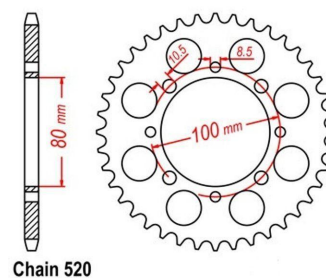

zębatka tylna 2.6K54.2314

Nr katalogowy: 2.6K54.2314

Dział: Łańcuchy i zębatki

Ilość zębów: 41

Typ produktu: Zębatka (tył)

Cena: 69.95 zł

Stara cena: 99.95 zł

Dostępność: Produkt dostępny

Lista powiązań tego produktu z innymi modelami:

Marka	Model	Rocznik	Kod
SUZUKI	GN 250	1982	
SUZUKI	GN 250	1983	
SUZUKI	GN 250	1984	
SUZUKI	GN 250	1985	NJ42AD
SUZUKI	GN 250	1986	NJ42AD
SUZUKI	GN 250	1987	NJ42AD
SUZUKI	GN 250	1988	NJ42AD
SUZUKI	GN 250	1989	NJ42AD
SUZUKI	GN 250	1990	NJ42AD
SUZUKI	GN 250	1991	NJ42A
SUZUKI	GN 250	1992	NJ42A
SUZUKI	GN 250	1993	NJ42A
SUZUKI	GN 250	1994	NJ42A
SUZUKI	GN 250	1995	NJ42A
SUZUKI	GN 250	1996	NJ42A
SUZUKI	GN 250	1997	NJ42A
SUZUKI	GN 250	1998	NJ42A
SUZUKI	GN 250	1999	NJ42A
SUZUKI	GT 250 X7E	1979	GT2502
SUZUKI	GT 250 X7E	1980	GT2502
SUZUKI	GT 250 X7E	1981	GT2502
SUZUKI	GZ 250 Marauder	1999	AR1211
SUZUKI	GZ 250 Marauder	2000	AR1211
SUZUKI	GZ 250 Marauder	2001	AR1211
SUZUKI	GZ 250 Marauder	2002	
SUZUKI	GZ 250 Marauder	2003	
SUZUKI	GZ 250 Marauder	2004	
SUZUKI	GZ 250 Marauder	2005	
SUZUKI	GZ 250 Marauder	2006	
SUZUKI	GZ 250 Marauder	2007	