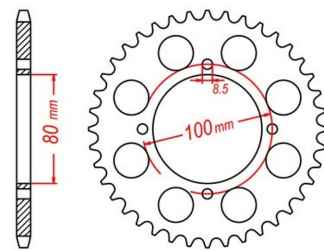

zębátka tylna 2.6K54.279

Nr katalogowy: 2.6K54.279

Dział: Łańcuchy i zębátki

Ilość zębów: 37

Typ produktu: Zębátka (tył)

Cena: 72.95 zł

Dostępność: Dostępny na zamówienie

Lista powiązań tego produktu z innymi modelami:

Marka	Model	Rocznik	Kod
SUZUKI	GN 250	1985	NJ42AD
SUZUKI	GN 250	1986	NJ42AD
SUZUKI	GN 250	1987	NJ42AD
SUZUKI	GN 250	1988	NJ42AD
SUZUKI	GN 250	1989	NJ42AD
SUZUKI	GN 250	1990	NJ42AD
SUZUKI	GN 250	1991	NJ42A
SUZUKI	GN 250	1992	NJ42A
SUZUKI	GN 250	1993	NJ42A
SUZUKI	GN 250	1994	NJ42A
SUZUKI	GN 250	1995	NJ42A
SUZUKI	GN 250	1996	NJ42A
SUZUKI	GN 250	1997	NJ42A
SUZUKI	GN 250	1998	NJ42A
SUZUKI	GN 250	1999	NJ42A
SUZUKI	GNX 250 E	1982	NJ42A
SUZUKI	GNX 250 E	1983	NJ41A
SUZUKI	GNX 250 E	1984	NJ41A
SUZUKI	GSX 250	1980	GS25X
SUZUKI	GSX 250	1981	GS25X
SUZUKI	GSX 250 E	1980	GS25X
SUZUKI	GSX 250 E	1981	GS25X
SUZUKI	GT 250 X7E	1979	GT2502
SUZUKI	GT 250 X7E	1980	GT2502
SUZUKI	GT 250 X7E	1981	GT2502
SUZUKI	GZ 250 Marauder	1999	AR1211
SUZUKI	GZ 250 Marauder	2000	AR1211
SUZUKI	GZ 250 Marauder	2001	AR1211
SUZUKI	RG 250 C Gamma	1986	GJ21B
SUZUKI	RG 250 C Gamma	1987	GJ21B
SUZUKI	RG 250 C Gamma	1988	GJ21B