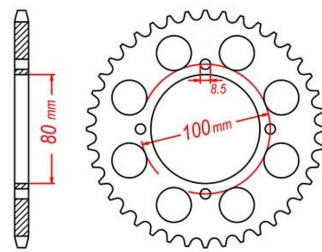

zębata tylna 2.6K54.272

Nr katalogowy: 2.6K54.272

Dział: Łańcuchy i zębataki

Ilość zębów: 39

Typ produktu: Zębataki (tył)

Cena: 89.95 zł

Dostępność: Produkt niedostępny

Lista powiązań tego produktu z innymi modelami:

Marka	Model	Rocznik	Kod
SUZUKI	GN 250	1985	NJ42AD
SUZUKI	GN 250	1986	NJ42AD
SUZUKI	GN 250	1987	NJ42AD
SUZUKI	GN 250	1988	NJ42AD
SUZUKI	GN 250	1989	NJ42AD
SUZUKI	GN 250	1990	NJ42AD
SUZUKI	GN 250	1991	NJ42A
SUZUKI	GN 250	1992	NJ42A
SUZUKI	GN 250	1993	NJ42A
SUZUKI	GN 250	1994	NJ42A
SUZUKI	GN 250	1995	NJ42A
SUZUKI	GN 250	1996	NJ42A
SUZUKI	GN 250	1997	NJ42A
SUZUKI	GN 250	1998	NJ42A
SUZUKI	GN 250	1999	NJ42A
SUZUKI	GNX 250 E	1982	NJ42A
SUZUKI	GNX 250 E	1983	NJ41A
SUZUKI	GNX 250 E	1984	NJ41A
SUZUKI	GSX 250	1980	GS25X
SUZUKI	GSX 250	1981	GS25X
SUZUKI	GSX 250 E	1980	GS25X
SUZUKI	GSX 250 E	1981	GS25X
SUZUKI	GT 250 X7E	1979	GT2502
SUZUKI	GT 250 X7E	1980	GT2502
SUZUKI	GT 250 X7E	1981	GT2502
SUZUKI	GZ 250 Marauder	1999	AR1211
SUZUKI	GZ 250 Marauder	2000	AR1211
SUZUKI	GZ 250 Marauder	2001	AR1211
SUZUKI	RG 250 C Gamma	1986	GJ21B
SUZUKI	RG 250 C Gamma	1987	GJ21B
SUZUKI	RG 250 C Gamma	1988	GJ21B