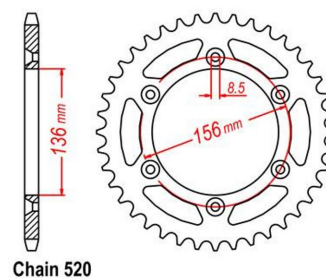

zębatka tylna 2.6K53.314

Nr katalogowy: 2.6K53.314

Dział: Łańcuchy i zębatki

Ilość zębów: 41

Typ produktu: Zębatka (tył)

Cena: 79.95 zł

Stara cena: 84.59 zł

Dostępność: Dostępny na zamówienie