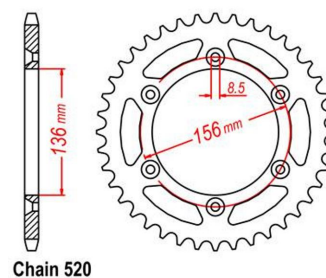

zębata tylna 2.6K53.317

Nr katalogowy: 2.6K53.317

Dział: Łańcuchy i zębataki

Ilość zębów: 43

Typ produktu: Zębataki (tył)

Cena: 109.95 zł

Dostępność: Produkt dostępny

Lista powiązań tego produktu z innymi modelami: