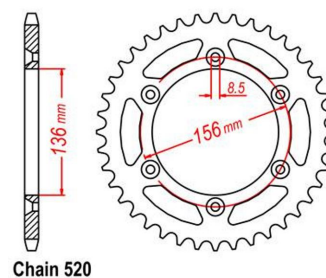

## zębatka tylna 2.6K53.312

Nr katalogowy: 2.6K53.312

Dział: Łańcuchy i zębatki

Ilość zębów: 49

Typ produktu: Zębatka (tył)

Cena: 99.95 zł

Dostępność: Produkt dostępny

Lista powiązań tego produktu z innymi modelami: