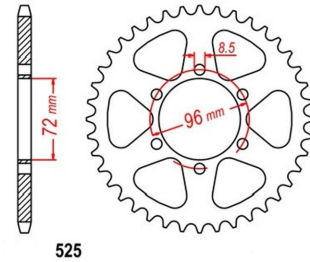

zębatka tylna 2.6K54.772

Nr katalogowy: 2.6K54.772

Dział: Łańcuchy i zębatki

Ilość zębów: 39

Typ produktu: Zębatka (tył)

Cena: 89.95 zł

Dostępność: Produkt dostępny

Lista powiāzań tego produktu z innymi modelami:

Marka	Model	Rocznik	Kod
SUZUKI	TS 250	1975	TS250
SUZUKI	TS 250	1976	TS250
SUZUKI	TS 250	1977	TS2504
SUZUKI	TS 250	1978	TS2504
SUZUKI	TS 250 ER	1980	TS2504
SUZUKI	TS 250 ER	1981	TS2504