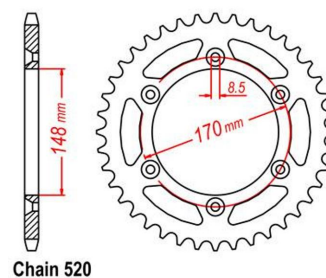

zębátka tylna 2.6K53.515

Nr katalogowy: 2.6K53.515

Dział: Łańcuchy i zębátki

Ilość zębów: 48

Typ produktu: Zębátka (tył)

Cena: 119.95 zł

Dostępność: Produkt dostępny

Lista powiązań tego produktu z innymi modelami:

Marka	Model	Rocznik	Kod
CAGIVA	T4E 500	1988	
CAGIVA	T4R 500	1988	
SUZUKI	DR 600 R Dakar	1986	SN41A
SUZUKI	DR 600 R Dakar	1987	SN41A
SUZUKI	DR 600 R Dakar	1988	SN41A
SUZUKI	DR 600 R Dakar	1989	SN41A
SUZUKI	DR 600 S	1985	SN41AD
SUZUKI	DR 600 S	1986	SN41AD
SUZUKI	DR 600 S	1987	SN41AD
SUZUKI	DR 600 S	1988	SN41AD
SUZUKI	DR 600 S	1989	SN41AD
SUZUKI	DR 650 R	1990	SP41B
SUZUKI	DR 650 R	1991	SP41B
SUZUKI	DR 650 R	1992	SP44B
SUZUKI	DR 650 R	1993	SP44B
SUZUKI	DR 650 R	1994	SP44B
SUZUKI	DR 650 R	1995	SP44B
SUZUKI	DR 650 RE	1994	SP45B
SUZUKI	DR 650 RE	1995	SP45B
SUZUKI	DR 650 RS	1990	SP42B
SUZUKI	DR 650 RS	1991	SP42B
SUZUKI	DR 650 RS	1992	
SUZUKI	DR 650 RS	1993	
SUZUKI	DR 650 RS	1994	
SUZUKI	DR 650 RS	1995	
SUZUKI	DR 650 RS	1996	
SUZUKI	DR 750 S Big	1989	SR41B
SUZUKI	DR 800 S	2000	
SUZUKI	DR 800 S Big	1990	SR42B
SUZUKI	DR 800 S Big	1991	SR43B
SUZUKI	DR 800 S Big	1992	SR43B