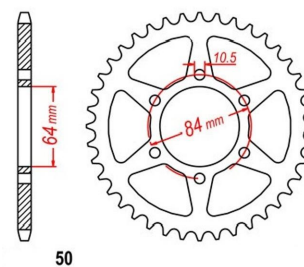

zębátka tylna 2.6K54.173

Nr katalogowy: 2.6K54.173

Dział: Łańcuchy i zębátki

Ilość zębów: 32

Typ produktu: Zębátka (tył)

Cena: 64.94 zł

Stara cena: 84.04 zł

Dostępność: Dostępny na zamówienie