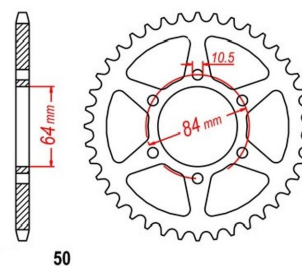

zębátka tylna 2.6K54.171

Nr katalogowy: 2.6K54.171

Dział: Łańcuchy i zębátki

Ilość zębów: 34

Typ produktu: Zębátka (tył)

Cena: 65.62 zł

Stara cena: 85.03 zł

Dostępność: Dostępny na zamówienie

Lista powiązań tego produktu z innymi modelami:

Marka	Model	Rocznik	Kod
SUZUKI	GS 400	1977	GS400
SUZUKI	GS 400	1978	GS400
SUZUKI	GS 400	1979	GS400
SUZUKI	GS 400	1980	GS400
SUZUKI	GS 400	1981	GS400
SUZUKI	GS 400	1982	GS400
SUZUKI	GS 400	1983	GS400
SUZUKI	GS 425	1979	
SUZUKI	GS 425	1980	
SUZUKI	GS 450	1980	GS450
SUZUKI	GS 450 E	1980	GS450
SUZUKI	GS 450 E	1981	GS450
SUZUKI	GS 450 E	1988	GL51F
SUZUKI	GS 450 L	1980	GS450
SUZUKI	GS 450 L	1981	GS450
SUZUKI	GS 450 L	1982	GS450
SUZUKI	GS 450 L	1983	GS450
SUZUKI	GS 450 L	1985	GL51D
SUZUKI	GS 450 L	1986	GL51D
SUZUKI	GS 450 L	1987	GL51D
SUZUKI	GS 450 S	1981	
SUZUKI	GS 450 S	1984	
SUZUKI	GS 450 S	1985	
SUZUKI	GS 450 S	1986	
SUZUKI	GS 450 S	1987	
SUZUKI	GS 450 S	1988	GL51F
SUZUKI	GS 450 T	1981	GS450
SUZUKI	GS 450 T	1982	GS450
SUZUKI	GS 450 T	1983	GS450
SUZUKI	GS 550	1977	GS550