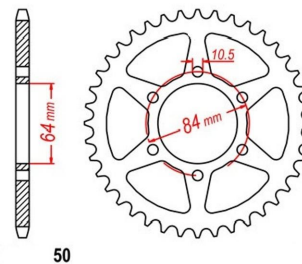

## zębátka tylna 2.6K54.176

Nr katalogowy: 2.6K54.176

Dział: Łańcuchy i zębátki

Ilość zębów: 35

Typ produktu: Zębátka (tył)

Cena: 66.22 zł

Stara cena: 85.58 zł

Dostępność: Produkt dostępny