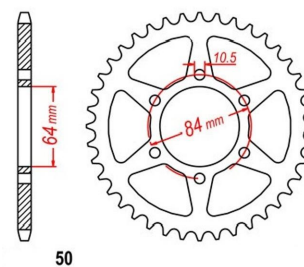

zębátka tylna 2.6K54.114

Nr katalogowy: 2.6K54.114

Dział: Łańcuchy i zębátki

Ilość zębów: 41

Typ produktu: Zębátka (tył)

Cena: 73.02 zł

Stara cena: 80.19 zł

Dostępność: Produkt niedostępny

Lista powiązań tego produktu z innymi modelami:

Marka	Model	Rocznik	Kod
SUZUKI	GS 400	1977	GS400
SUZUKI	GS 400	1978	GS400
SUZUKI	GS 400	1979	GS400
SUZUKI	GS 400	1980	GS400
SUZUKI	GS 400	1981	GS400
SUZUKI	GS 400	1982	GS400
SUZUKI	GS 400	1983	GS400
SUZUKI	GS 425	1979	
SUZUKI	GS 425	1980	
SUZUKI	GS 450	1980	GS450
SUZUKI	GS 450 E	1980	GS450
SUZUKI	GS 450 E	1981	GS450
SUZUKI	GS 450 E	1988	GL51F
SUZUKI	GS 450 L	1980	GS450
SUZUKI	GS 450 L	1981	GS450
SUZUKI	GS 450 L	1982	GS450
SUZUKI	GS 450 L	1983	GS450
SUZUKI	GS 450 L	1984	
SUZUKI	GS 450 L	1985	GL51D
SUZUKI	GS 450 L	1986	GL51D
SUZUKI	GS 450 L	1987	GL51D
SUZUKI	GS 450 S	1981	
SUZUKI	GS 450 S	1984	
SUZUKI	GS 450 S	1985	
SUZUKI	GS 450 S	1986	
SUZUKI	GS 450 S	1987	
SUZUKI	GS 450 S	1988	GL51F
SUZUKI	GS 450 T	1981	GS450
SUZUKI	GS 450 T	1982	GS450
SUZUKI	GS 450 T	1983	GS450