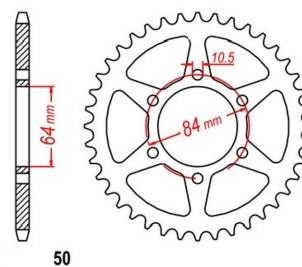

## zębátka tylna 2.6K54.113

Nr katalogowy: 2.6K54.113

Dział: Łańcuchy i zębátki

Ilość zębów: 42

Typ produktu: Zębátka (tył)

Cena: 119.95 zł

Dostępność: Produkt niedostępny

50

Lista powiązań tego produktu z innymi modelami:

Marka	Model	Rocznik	Kod
SUZUKI	GS 400	1977	GS400
SUZUKI	GS 400	1978	GS400
SUZUKI	GS 400	1979	GS400
SUZUKI	GS 400	1980	GS400
SUZUKI	GS 400	1981	GS400
SUZUKI	GS 400	1982	GS400
SUZUKI	GS 400	1983	GS400
SUZUKI	GS 425	1979	
SUZUKI	GS 425	1980	
SUZUKI	GS 450	1980	GS450
SUZUKI	GS 450 E	1980	GS450
SUZUKI	GS 450 E	1981	GS450
SUZUKI	GS 450 E	1988	GL51F
SUZUKI	GS 450 L	1980	GS450
SUZUKI	GS 450 L	1981	GS450
SUZUKI	GS 450 L	1982	GS450
SUZUKI	GS 450 L	1983	GS450
SUZUKI	GS 450 L	1984	
SUZUKI	GS 450 L	1985	GL51D
SUZUKI	GS 450 L	1986	GL51D
SUZUKI	GS 450 L	1987	GL51D
SUZUKI	GS 450 S	1981	
SUZUKI	GS 450 S	1984	
SUZUKI	GS 450 S	1985	
SUZUKI	GS 450 S	1986	
SUZUKI	GS 450 S	1987	
SUZUKI	GS 450 S	1988	GL51F
SUZUKI	GS 450 T	1981	GS450
SUZUKI	GS 450 T	1982	GS450
SUZUKI	GS 450 T	1983	GS450
SUZUKI	GS 550	1977	GS550