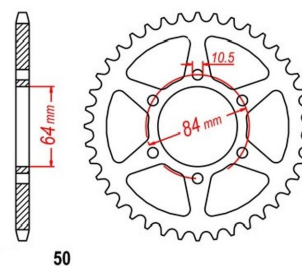

zębátka tylna 2.6K54.111

Nr katalogowy: 2.6K54.111

Dział: Łańcuchy i zębátki

Ilość zębów: 44

Typ produktu: Zębátka (tył)

OEM: #64511-33770

Cena: 84.92 zł

Dostępność: Produkt niedostępny

Lista powiązań tego produktu z innymi modelami:

Marka	Model	Rocznik	Kod
SUZUKI	GS 400	1977	GS400
SUZUKI	GS 400	1978	GS400
SUZUKI	GS 400	1979	GS400
SUZUKI	GS 400	1980	GS400
SUZUKI	GS 400	1981	GS400
SUZUKI	GS 400	1982	GS400
SUZUKI	GS 400	1983	GS400
SUZUKI	GS 425	1979	
SUZUKI	GS 425	1980	
SUZUKI	GS 450	1980	GS450
SUZUKI	GS 450	1981	GS450
SUZUKI	GS 450 E	1980	GS450
SUZUKI	GS 450 E	1981	GS450
SUZUKI	GS 450 E	1988	GL51F
SUZUKI	GS 450 L	1980	GS450
SUZUKI	GS 450 L	1981	GS450
SUZUKI	GS 450 L	1982	GS450
SUZUKI	GS 450 L	1983	GS450
SUZUKI	GS 450 L	1984	
SUZUKI	GS 450 L	1985	GL51D
SUZUKI	GS 450 L	1986	GL51D
SUZUKI	GS 450 L	1987	GL51D
SUZUKI	GS 450 S	1980	
SUZUKI	GS 450 S	1981	
SUZUKI	GS 450 S	1984	
SUZUKI	GS 450 S	1985	
SUZUKI	GS 450 S	1986	
SUZUKI	GS 450 S	1987	
SUZUKI	GS 450 S	1988	GL51F
SUZUKI	GS 450 T	1981	GS450