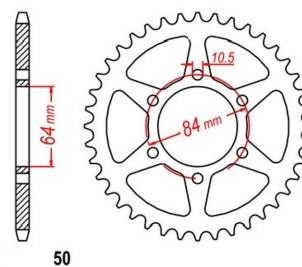

zębátka tylna 2.6K54.116

Nr katalogowy: 2.6K54.116

Dział: Łańcuchy i zębátki

Ilość zębów: 45

Typ produktu: Zębátka (tył)

Cena: 160.47 zł

Dostępność: Produkt dostępny

Lista powiązań tego produktu z innymi modelami:

Marka	Model	Rocznik	Kod
SUZUKI	GS 400	1977	GS400
SUZUKI	GS 400	1978	GS400
SUZUKI	GS 400	1979	GS400
SUZUKI	GS 400	1980	GS400
SUZUKI	GS 400	1981	GS400
SUZUKI	GS 400	1982	GS400
SUZUKI	GS 400	1983	GS400
SUZUKI	GS 425	1979	
SUZUKI	GS 425	1980	
SUZUKI	GS 450	1980	GS450
SUZUKI	GS 450	1981	GS450
SUZUKI	GS 450 E	1980	GS450
SUZUKI	GS 450 E	1981	GS450
SUZUKI	GS 450 E	1988	GL51F
SUZUKI	GS 450 L	1980	GS450
SUZUKI	GS 450 L	1981	GS450
SUZUKI	GS 450 L	1982	GS450
SUZUKI	GS 450 L	1983	GS450
SUZUKI	GS 450 L	1985	GL51D
SUZUKI	GS 450 L	1986	GL51D
SUZUKI	GS 450 L	1987	GL51D
SUZUKI	GS 450 S	1980	
SUZUKI	GS 450 S	1981	
SUZUKI	GS 450 S	1984	
SUZUKI	GS 450 S	1985	
SUZUKI	GS 450 S	1986	
SUZUKI	GS 450 S	1987	
SUZUKI	GS 450 S	1988	GL51F
SUZUKI	GS 450 T	1981	GS450
SUZUKI	GS 450 T	1982	GS450
SUZUKI	GS 450 T	1983	GS450