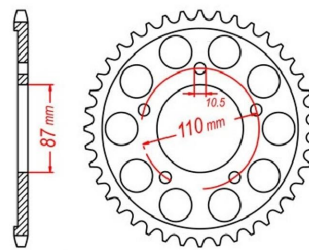

## zębátka tylna 2.6K50.916

Nr katalogowy: 2.6K50.916

Dział: Łańcuchy i zębátki

Ilość zębów: 45

Typ produktu: Zębátka (tył)

Cena: 119.95 zł

Dostępność: Produkt niedostępny

525