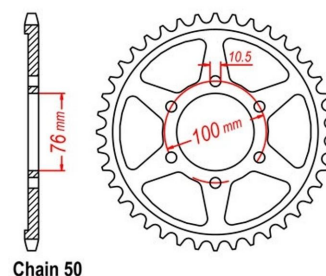

zębátka tylna 2.6K54.819

Nr katalogowy: 2.6K54.819

Dział: Łańcuchy i zębátki

Ilość zębów: 47

Typ produktu: Zębátka (tył)

Cena: 99.37 zł

Stara cena: 106.59 zł

Dostępność: Dostępny na zamówienie