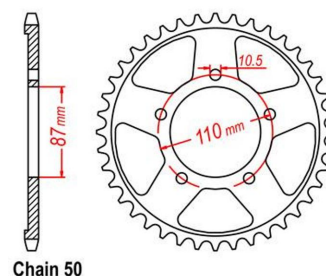

zębátka tylna 2.6K53.216

Nr katalogowy: 2.6K53.216

Dział: Łańcuchy i zębátki

Ilość zębów: 45

Typ produktu: Zębátka (tył)

Cena: 162.09 zł

Dostępność: Produkt dostępny

Lista powiązań tego produktu z innymi modelami:

Marka	Model	Rocznik	Kod
SUZUKI	GSF 600 Bandit	1995	GN77B
SUZUKI	GSF 600 Bandit	1996	GN77B
SUZUKI	GSF 600 Bandit	1997	GN77B
SUZUKI	GSF 600 Bandit	1998	GN77B
SUZUKI	GSF 600 Bandit	1999	GN77B
SUZUKI	GSF 600 Bandit	2000	A81121
SUZUKI	GSF 600 Bandit	2001	A81121
SUZUKI	GSF 600 Bandit	2002	A81121
SUZUKI	GSF 600 Bandit	2003	A81121
SUZUKI	GSF 600 Bandit	2004	A81121
SUZUKI	GSF 600 S Bandit	1996	GN77B
SUZUKI	GSF 600 S Bandit	1997	GN77B
SUZUKI	GSF 600 S Bandit	1998	GN77B
SUZUKI	GSF 600 S Bandit	1999	GN77B
SUZUKI	GSF 600 S Bandit	2000	A81111
SUZUKI	GSF 600 S Bandit	2001	A81111
SUZUKI	GSF 600 S Bandit	2002	A81111
SUZUKI	GSF 600 S Bandit	2003	A81111
SUZUKI	GSF 600 S Bandit	2004	A81111
SUZUKI	GSF 650 A ABS Bandit	2005	B51141
SUZUKI	GSF 650 A ABS Bandit	2006	B51141
SUZUKI	GSF 650 Bandit	2005	B52121
SUZUKI	GSF 650 Bandit	2006	B52121
SUZUKI	GSF 650 S Bandit	2005	B52111
SUZUKI	GSF 650 S Bandit	2006	B52111
SUZUKI	GSF 650 SA ABS Bandit	2005	B51131
SUZUKI	GSF 650 SA ABS Bandit	2006	B51131
SUZUKI	GSX 600 F	1988	GN72B
SUZUKI	GSX 600 F	1989	GN72B
SUZUKI	GSX 600 F	1990	GN72B
SUZUKI	GSX 600 F	1991	GN72B