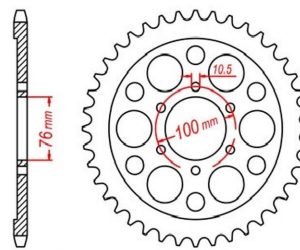

zębátka tylna 2.6K54.510

Nr katalogowy: 2.6K54.510

Dział: Łańcuchy i zębátki

Ilość zębów: 40

Typ produktu: Zębátka (tył)

Cena: 84.92 zł

Stara cena: 95.59 zł

Dostępność: Dostępny na zamówienie