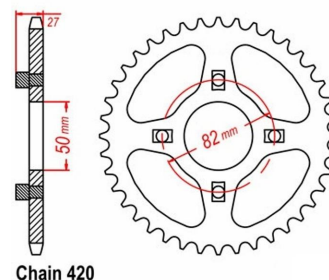

zębátka tylna 2.6K36.814

Nr katalogowy: 2.6K36.814

Dział: Łańcuchy i zębátki

Ilość zębów: 41

Typ produktu: Zębátka (tył)

Cena: 69.95 zł

Dostępność: Produkt dostępny

Lista powiązań tego produktu z innymi modelami:

Marka	Model	Rocznik	Kod
HONDA	CB 50 J	1980	CB50J
HONDA	CB 50 J	1981	CB50J
HONDA	CB 50 J	1982	CB50J
HONDA	CB 50 J	1983	CB50J
HONDA	CY 50 K	1980	CY50
HONDA	CY 50 K	1981	CY50
HONDA	CY 50 K	1982	CY50
HONDA	CY 50 K	1983	CY50
HONDA	CY 80	1981	
HONDA	SS 50	1978	
HONDA	ST 50 Dax	1978	
HONDA	ST 50 Dax	1988	AB23
HONDA	ST 50 Dax	1989	AB23
HONDA	ST 50 Dax	1990	AB23
HONDA	ST 50 Dax	1991	AB23
HONDA	ST 50 Dax	1992	AB23
HONDA	ST 50 Dax	1993	AB23
HONDA	ST 50 Dax	1994	AB23
HONDA	ST 50 Dax	1995	AB23
HONDA	ST 50 Dax	1996	AB23
HONDA	ST 50 Dax	1997	AB23
HONDA	ST 50 Dax	1998	AB23
HONDA	ST 50 Dax	1999	AB23
HONDA	ST 50 Dax	2000	AB23
HONDA	ST 70 DAX	1973	
HONDA	ST 70 DAX	1974	
HONDA	ST 70 DAX	1975	
HONDA	ST 70 DAX	1976	
HONDA	ST 70 DAX	1977	
HONDA	ST 70 DAX	1978	
HONDA	ST 70 DAX	1979	