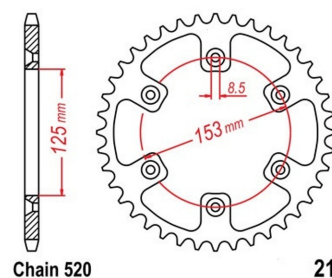

## zębátka tylna 2.6K34.064

Nr katalogowy: 2.6K34.064

Dział: Łańcuchy i zębátki

Ilość zębów: 51

Typ produktu: Zębátka (tył)

Cena: 109.95 zł

Dostępność: Produkt dostępny

Lista powiązań tego produktu z innymi modelami:

Marka	Model	Rocznik	Kod
HONDA	CR 125 R	1983	JE010
HONDA	CR 125 R	1984	JE010
HONDA	CR 125 R	1985	JE010
HONDA	CR 125 R	1986	JE010
HONDA	CR 125 R	1987	JE010
HONDA	CR 125 R	1988	JE01
HONDA	CR 125 R	1989	JE01
HONDA	CR 125 R	1990	JE01
HONDA	CR 125 R	1991	JE01
HONDA	CR 125 R	1992	JE01
HONDA	CR 125 R	1993	JE01
HONDA	CR 125 R	1994	JE01
HONDA	CR 125 R	1995	JE01
HONDA	CR 125 R	1996	JE01
HONDA	CR 125 R	1997	JE01
HONDA	CR 125 R	1998	JE01
HONDA	CR 125 R	1999	JE01
HONDA	CR 125 R	2000	JE01
HONDA	CR 125 R	2001	JE01
HONDA	CR 125 R	2002	JE01
HONDA	CR 125 R	2003	JE01
HONDA	CR 125 R	2004	JE01
HONDA	CR 125 R	2005	JE01
HONDA	CR 125 R	2006	
HONDA	CR 125 R	2007	
HONDA	CR 250 R	1984	ME030
HONDA	CR 250 R	1985	ME030
HONDA	CR 250 R	1986	ME030
HONDA	CR 250 R	1987	ME030
HONDA	CR 250 R	1988	ME03
HONDA	CR 250 R	1989	ME03