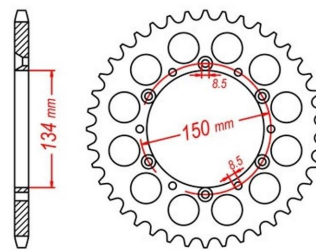

## zębatka tylna 2.6K18.013

Nr katalogowy: 2.6K18.013

Dział: Łańcuchy i zębatki

Ilość zębów: 42

Typ produktu: Zębatka (tył)

Cena: 89.95 zł

Dostępność: Produkt dostępny

520

Lista powiązań tego produktu z innymi modelami:

Marka	Model	Rocznik	Kod
KAWASAKI	KDX 200	1983	
KAWASAKI	KDX 200	1984	
KAWASAKI	KDX 200	1985	
KAWASAKI	KDX 200	1986	
KAWASAKI	KDX 200	1987	
KAWASAKI	KDX 200	1988	
KAWASAKI	KDX 200	1989	
KAWASAKI	KDX 200	1990	
KAWASAKI	KDX 200	1991	
KAWASAKI	KDX 200	1992	
KAWASAKI	KDX 200	1993	
KAWASAKI	KDX 200	1994	
KAWASAKI	KDX 200	1995	
KAWASAKI	KDX 200	1996	
KAWASAKI	KDX 200	1997	
KAWASAKI	KDX 200	1998	
KAWASAKI	KDX 200	1999	
KAWASAKI	KDX 200	2000	
KAWASAKI	KDX 200	2001	
KAWASAKI	KDX 200	2002	
KAWASAKI	KDX 200	2003	
KAWASAKI	KDX 200	2004	
KAWASAKI	KDX 200	2005	
KAWASAKI	KDX 200	2006	
KAWASAKI	KDX 220 R	1997	
KAWASAKI	KDX 220 R	1998	
KAWASAKI	KDX 220 R	1999	
KAWASAKI	KDX 220 R	2000	
KAWASAKI	KDX 220 R	2001	
KAWASAKI	KDX 220 R	2002	
KAWASAKI	KDX 220 R	2003	