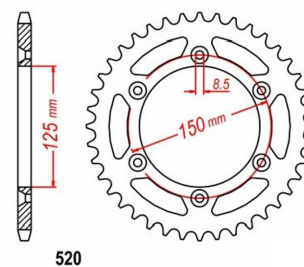

zębátka tylna 2.6K52.916

Nr katalogowy: 2.6K52.916

Dział: Łańcuchy i zębátki

Ilość zębów: 45

Typ produktu: Zębátka (tył)

Cena: 99.95 zł

Stara cena: 122.5 zł

Dostępność: Produkt dostępny