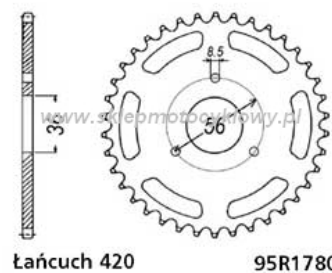

## zębátka tylna 2.6K49.5035

Nr katalogowy: 2.6K49.5035

Dział: Łańcuchy i zębátki

Ilość zębów: 28

Typ produktu: Zębátka (tył)

Cena: 69.87 zł

Stara cena: 90.42 zł

Dostępność: Dostępny na zamówienie

Lista powiązań tego produktu z innymi modelami:

Marka	Model	Rocznik	Kod
SUZUKI	JR 50	1985	
SUZUKI	JR 50	1986	
SUZUKI	JR 50	1987	
SUZUKI	JR 50	1988	
SUZUKI	JR 50	1989	
SUZUKI	JR 50	1990	
SUZUKI	JR 50	1991	
SUZUKI	JR 50	1992	
SUZUKI	JR 50	1993	
SUZUKI	JR 50	1994	
SUZUKI	JR 50	1995	
SUZUKI	JR 50	1996	
SUZUKI	JR 50	1997	
SUZUKI	JR 50	1998	
SUZUKI	JR 50	1999	
SUZUKI	JR 50	2000	
SUZUKI	JR 50	2001	
SUZUKI	JR 50	2002	
SUZUKI	JR 50	2003	
SUZUKI	JR 50	2004	
SUZUKI	JR 50	2005	
SUZUKI	JR 50	2006	