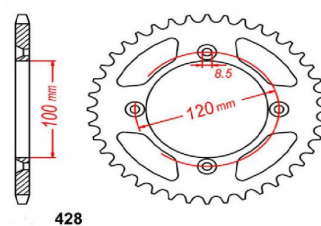

zębátka tylna 2.6K92.519

Nr katalogowy: 2.6K92.519

Dział: Łańcuchy i zębátki

Ilość zębów: 47

Typ produktu: Zębátka (tył)

Cena: 96.9 zł

Dostępność: Produkt niedostępny

Lista powiązań tego produktu z innymi modelami:

Marka	Model	Rocznik	Kod
SUZUKI	RM 80	2000	RD15C
SUZUKI	RM 80	2001	RD15C
SUZUKI	RM 80 X	1986	RC12A
SUZUKI	RM 80 X	1987	RC12A
SUZUKI	RM 80 X	1988	RC12A
SUZUKI	RM 80 X	1989	RC12A
SUZUKI	RM 80 X	1990	RC12A
SUZUKI	RM 80 X	1991	RC12A
SUZUKI	RM 80 X	1992	RC12A
SUZUKI	RM 80 X	1993	RC12A
SUZUKI	RM 80 X	1994	RC12A
SUZUKI	RM 80 X	1995	RC12A
SUZUKI	RM 80 X	1996	RC12A
SUZUKI	RM 80 X	1997	RC12A
SUZUKI	RM 80 X	1998	RC12A
SUZUKI	RM 80 X	1999	RC12A
SUZUKI	RM 85	2002	RD16C
SUZUKI	RM 85	2003	RD16C
SUZUKI	RM 85	2004	RD16C
SUZUKI	RM 85	2005	RD16C
SUZUKI	RM 85	2006	RD16C
SUZUKI	RM 85	2007	RD16C
SUZUKI	RM 85	2008	RD16C
SUZUKI	RM 85	2009	RD16C
SUZUKI	RM 85	2010	
SUZUKI	RM 85	2011	
SUZUKI	RM 85	2012	
SUZUKI	RM 85	2013	
SUZUKI	RM 85	2014	
SUZUKI	RM 85	2015	
YAMAHA	YZ 80	1993	