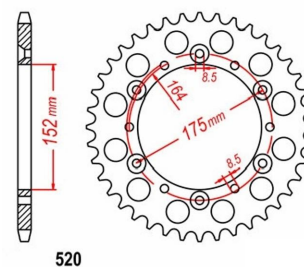

## zębátka tylna 2.6K56.711

Nr katalogowy: 2.6K56.711

Dział: Łańcuchy i zębátki

Ilość zębów: 44

Typ produktu: Zębátka (tył)

Cena: 89 zł

Stara cena: 97.02 zł

Dostępność: Dostępny na zamówienie

Lista powiązań tego produktu z innymi modelami:

Marka	Model	Rocznik	Kod
YAMAHA	DT 400	1975	513
YAMAHA	DT 400	1976	513
YAMAHA	DT 400 MX	1977	1R6
YAMAHA	DT 400 MX	1978	1R6
YAMAHA	DT 400 MX	1979	1R6
YAMAHA	IT 175	1980	
YAMAHA	IT 175	1981	
YAMAHA	IT 175	1982	
YAMAHA	IT 175	1983	
YAMAHA	IT 200	1984	
YAMAHA	IT 200	1985	
YAMAHA	IT 200	1986	
YAMAHA	IT 465	1981	
YAMAHA	IT 465	1982	
YAMAHA	IT 490	1983	
YAMAHA	IT 490	1984	
YAMAHA	TT 250 R	1993	
YAMAHA	TT 250 R	1994	
YAMAHA	TT 250 R	1995	
YAMAHA	TT 250 R	1996	
YAMAHA	TT 250 R	1997	
YAMAHA	TT 250 R	1998	
YAMAHA	TT 250 R	2003	
YAMAHA	TT 250 R	2004	
YAMAHA	TT 500 (USA)	1977	
YAMAHA	TT 500 (USA)	1978	
YAMAHA	TT 500 (USA)	1979	
YAMAHA	TT 500 (USA)	1980	
YAMAHA	TT 500 (USA)	1981	
YAMAHA	TT 600	1983	36A