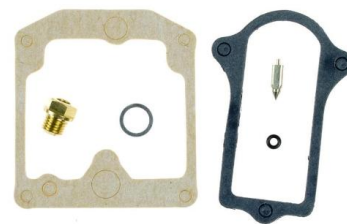

zestaw naprawczy gaźnika CAB-S2 5.4001.003

Nr katalogowy: 5.4001.003

Dział: Gaźnik

Typ produktu: Komplet naprawczy gaźnika

Cena: 59.95 zł

Stara cena: 124.08 zł

Dostępność: Dostępny na zamówienie

Lista powiązań tego produktu z innymi modelami:

Marka	Model	Rocznik	Kod
SUZUKI	GS 1000	1978	GS1000
SUZUKI	GS 1000	1979	GS1000
SUZUKI	GS 1000 E	1978	GS1000
SUZUKI	GS 1000 E	1979	GS1000
SUZUKI	GS 1000 L	1979	GS1000
SUZUKI	GS 1000 S	1979	GS1000
SUZUKI	GS 500 E	1979	GS500E
SUZUKI	GS 500 E	1980	
SUZUKI	GS 550	1977	GS550
SUZUKI	GS 550	1978	GS550
SUZUKI	GS 550	1979	GS550
SUZUKI	GS 550 D	1977	GS550D
SUZUKI	GS 550 D	1978	GS550D
SUZUKI	GS 550 D	1979	GS550D
SUZUKI	GS 750	1977	GS750
SUZUKI	GS 750	1978	GS750
SUZUKI	GS 750	1979	GS750
SUZUKI	GS 750 D	1977	GS750D
SUZUKI	GS 750 D	1978	GS750D
SUZUKI	GS 750 D	1979	GS750D
SUZUKI	GS 750 E	1978	GS750E
SUZUKI	GS 750 E	1979	GS750E
SUZUKI	GS 750 L	1979	GS750E
SUZUKI	GS 850 G	1979	GS850
SUZUKI	GSX 750 L	1979	