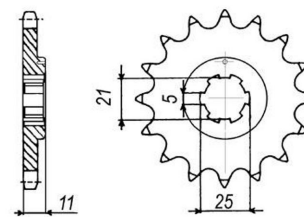

zębatka przednia 2.6F60.545

Nr katalogowy: 2.6F60.545

Dział: Łańcuchy i zębatki

Typ produktu: Zębatka (przód)

Ilość zębów: 18

Cena: 45.14 zł

Stara cena: 58.41 zł

Dostępność: Dostępny na zamówienie

Chain 50

Lista powiązań tego produktu z innymi modelami:

Marka	Model	Rocznik	Kod
KAWASAKI	A1 250	1969	
KAWASAKI	H1 500 Mach 3	1969	KA-F
KAWASAKI	H1-D 500	1973	H1F
KAWASAKI	H1-E 500	1974	H1F
KAWASAKI	H1-F 500	1975	H1F
KAWASAKI	H2 750 A Mach 4	1972	
KAWASAKI	H2 750 B Mach 4	1974	H2F
KAWASAKI	H2 750 C Mach 4	1975	H2F
KAWASAKI	KH 400 A	1976	S3F
KAWASAKI	KH 400 A	1977	S3F
KAWASAKI	KH 400 A	1978	S3F
KAWASAKI	KH 500 A	1976	H1F
KAWASAKI	S1 250 A Mach 1	1973	S1-F
KAWASAKI	S1 250 B Mach 1	1974	S1-F
KAWASAKI	S1 250 C Mach 1	1975	S1-F
KAWASAKI	S2 350 Mach 2	1972	S2-F
KAWASAKI	S2A 350 Mach 2	1973	S2-F
KAWASAKI	S3 400	1974	S3-F
KAWASAKI	S3A 400	1975	S3-F