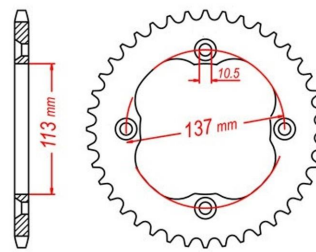

zębátka tylna 2.6K49.8078

Nr katalogowy: 2.6K49.8078

Dział: Łańcuchy i zębátki

Ilość zębów: 36

Cena: 46.74 zł

Stara cena: 97.9 zł

Dostępność: Produkt dostępny

520

Lista powiązań tego produktu z innymi modelami:

Marka	Model	Rocznik	Kod
SUZUKI	LT-R 450 QuadRacer	2006	
SUZUKI	LT-R 450 QuadRacer	2007	
SUZUKI	LT-R 450 QuadRacer	2008	AAL43A
SUZUKI	LT-R 450 QuadRacer	2009	AAL43A
SUZUKI	LT-R 450 QuadRacer	2010	AAL43A
SUZUKI	LT-R 450 QuadRacer	2011	
SUZUKI	LT-R 450 QuadRacer	2012	
SUZUKI	LT-R 450 QuadRacer	2013	
SUZUKI	LT-R 450 QuadRacer	2014	
SUZUKI	LT-R 450 QuadRacer	2015	
SUZUKI	LT-R 450 QuadRacer	2016	
SUZUKI	LT-R 450 QuadRacer	2017	