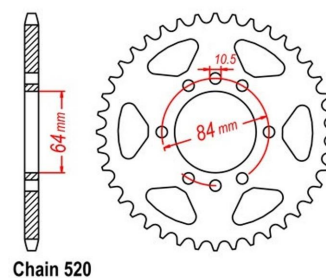

zębátka tylna 2.6K45.3810

Nr katalogowy: 2.6K45.3810

Dział: Łańcuchy i zębátki

typ produktu: zębátka tylna

Cena: 99.95 zł

Stara cena: 112 zł

Dostępność: Produkt niedostępny

Lista powiązań tego produktu z innymi modelami: