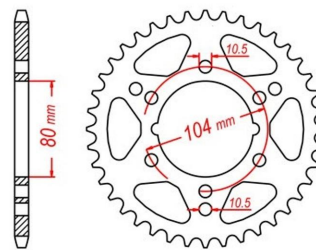

zębátka tylna 2.6K41.9518

Nr katalogowy: 2.6K41.9518

Dział: Łańcuchy i zębátki

Cena: 99.95 zł

Dostępność: Produkt dostępny

520

Lista powiązań tego produktu z innymi modelami:

Marka	Model	Rocznik	Kod
KAWASAKI	ER-6F 650 A	2006	EX650A
KAWASAKI	ER-6F 650 A	2007	
KAWASAKI	ER-6F 650 A	2008	
KAWASAKI	ER-6F 650 B ABS	2006	EX650A
KAWASAKI	ER-6F 650 B ABS	2007	EX650A
KAWASAKI	ER-6N 650 A	2005	ER650A
KAWASAKI	ER-6N 650 A	2006	ER650A
KAWASAKI	ER-6N 650 A	2007	
KAWASAKI	ER-6N 650 B ABS	2005	ER650A
KAWASAKI	ER-6N 650 B ABS	2006	ER650A
KAWASAKI	ER-6N 650 B ABS	2007	ER650A
KAWASAKI	GPZ 550 A Uni Trak	1984	ZX550A
KAWASAKI	GPZ 550 A Uni Trak	1985	ZX550A
KAWASAKI	GPZ 550 A Uni Trak	1986	ZX550A
KAWASAKI	GPZ 550 A Uni Trak	1987	ZX550A
KAWASAKI	GPZ 550 A Uni Trak	1988	ZX550A
KAWASAKI	GPZ 550 A Uni Trak	1989	ZX550A
KAWASAKI	KLE 650 B Versys	2007	LA650A
KAWASAKI	KLE 650 B Versys	2008	LE650A
KAWASAKI	Z 750 J	2004	
KAWASAKI	Z 750 J	2005	
KAWASAKI	Z 750 S	2005	ZR750J
KAWASAKI	Z 750 S	2006	ZR750J
KAWASAKI	ZX-6R	1998	ZX600G
KAWASAKI	ZX-6R	1999	ZX600G
KAWASAKI	ZX-6R	2000	ZX600JJ
KAWASAKI	ZX-6R	2001	ZX600JJ
KAWASAKI	ZX-6R	2002	ZX600JJ
KAWASAKI	ZX-6R (636)	2002	ZX636
KAWASAKI	ZX-6R (636)	2003	ZX636B
KAWASAKI	ZX-6R (636)	2004	ZX636B
KAWASAKI	ZX-6R (636)	2005	ZX636C
KAWASAKI	ZX-6R (636)	2006	ZX636C