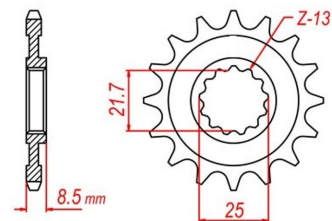

zębátka przednia 2.6F46.7946

Nr katalogowy: 2.6F46.7946

Dział: Łańcuchy i zębátki

Cena: 39.95 zł

Stara cena: 42.42 zł

Dostępność: Produkt dostępny

525

1537