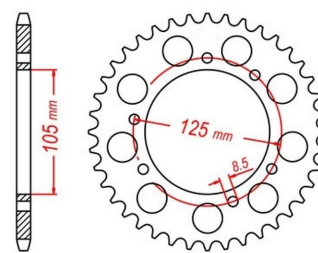

zębátka tylna YAM DT50 R 50Z 2.6K44.7460

Nr katalogowy: 2.6K44.7460

Dział: Łańcuchy i zębátki

Typ produktu: Zębátka (tył)

Cena: 79.95 zł

Stara cena: 86.9 zł

Dostępność: Produkt dostępny

Lista powiązań tego produktu z innymi modelami: