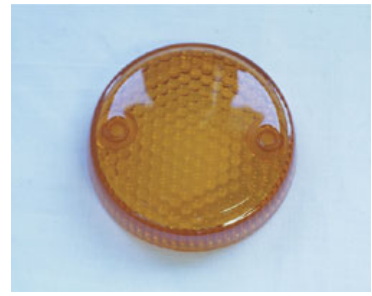

szkiełko kierunkowskazu 9.1988.700

Nr katalogowy: 9.1988.700

Dział:

Typ produktu: Klosz kierunkowskazu przedni

Cena: 9.01 zł

Stara cena: 11.66 zł

Dostępność: Produkt niedostępny

Lista powiązań tego produktu z innymi modelami:

Marka	Model	Rocznik	Kod
HONDA	GB 500 Clubman	1989	PC16
HONDA	GB 500 Clubman	1990	PC16
HONDA	GL 1500 F6C Valkyrie	1997	SC34
HONDA	GL 1500 F6C Valkyrie	1998	SC34
HONDA	GL 1500 F6C Valkyrie	1999	SC34
HONDA	GL 1500 F6C Valkyrie	2000	SC34
HONDA	GL 1500 F6C Valkyrie	2001	SC34
HONDA	GL 1500 F6C Valkyrie	2002	SC34
HONDA	GL 1500 F6C Valkyrie	2003	SC34
HONDA	VF 750 C Magna	1993	RC43
HONDA	VF 750 C Magna	1994	RC43
HONDA	VF 750 C Magna	1995	RC43
HONDA	VF 750 C Magna	1996	RC43
HONDA	VF 750 C Magna	1997	RC43
HONDA	VF 750 C Magna	1998	RC43
HONDA	VF 750 C Magna	1999	RC43
HONDA	VF 750 C Magna	2000	RC43
HONDA	VT 1100 C	1998	
HONDA	VT 1100 C	1999	
HONDA	VT 1100 C	2000	
HONDA	VT 1100 C Shadow	1988	SC23
HONDA	VT 1100 C Shadow	1989	SC23
HONDA	VT 1100 C Shadow	1990	SC23
HONDA	VT 1100 C Shadow	1991	SC23
HONDA	VT 1100 C Shadow	1992	SC23
HONDA	VT 1100 C Shadow	1993	SC23
HONDA	VT 1100 C Shadow	1994	SC23
HONDA	VT 1100 C Shadow	1995	SC23
HONDA	VT 1100 C Shadow	1996	
HONDA	VT 1100 C Shadow	1997	
HONDA	VT 1100 C2 Shadow ACE	1995	SC32