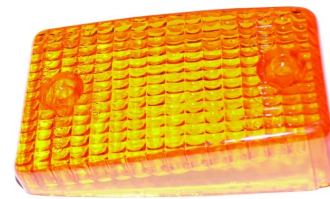

szkiełko kierunkowskazu 9.1525.700

Nr katalogowy: 9.1525.700

Dział:

Typ produktu: Klosz kierunkowskazu przedni

Cena: 7.06 zł

Stara cena: 9.13 zł

Dostępność: Produkt niedostępny

Lista powiązań tego produktu z innymi modelami:

Marka	Model	Rocznik	Kod
YAMAHA	FJ 1100	1984	47E
YAMAHA	FJ 1100	1985	47E
YAMAHA	XJ 600	1984	51J
YAMAHA	XJ 600	1985	51J
YAMAHA	XJ 750	1982	
YAMAHA	XJ 750	1983	
YAMAHA	XJ 750	1984	41Y
YAMAHA	XJ 750	1985	41Y
YAMAHA	XJ 750 Seca	1982	11M
YAMAHA	XJ 750 Seca	1983	11M
YAMAHA	XJ 900	1983	31A
YAMAHA	XJ 900	1984	31A
YAMAHA	XJ 900 F	1985	58L
YAMAHA	XJ 900 F	1986	58L
YAMAHA	XJ 900 F	1987	58L
YAMAHA	XJ 900 F	1988	58L
YAMAHA	XJ 900 F	1989	58L
YAMAHA	XJ 900 F	1990	58L
YAMAHA	XJ 900 F	1991	4BB
YAMAHA	XJ 900 F	1992	4BB
YAMAHA	XJ 900 F	1993	4BB
YAMAHA	XJ 900 F	1994	4BB
YAMAHA	XZ 550 /S	1982	11U
YAMAHA	XZ 550 /S	1983	11U
YAMAHA	XZ 550 /S	1984	11U