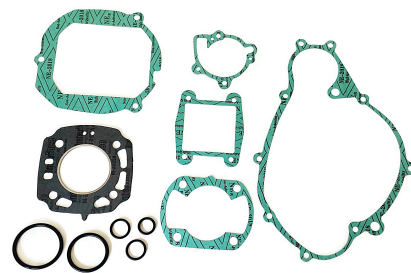

komplet uszczelek L.0447.18

Nr katalogowy: L.0447.18

Dział: Komplet uszczelek

Typ produktu: komplet uszczelek

Cena: 69 zł

Stara cena: 89 zł

Dostępność: Produkt dostępny

Lista powiązań tego produktu z innymi modelami:

Marka	Model	Rocznik	Kod
YAMAHA	YZ 80	1986	1LR
YAMAHA	YZ 80	1987	2JF
YAMAHA	YZ 80	1988	2VF
YAMAHA	YZ 80	1989	3MM
YAMAHA	YZ 80	1990	
YAMAHA	YZ 80	1991	
YAMAHA	YZ 80	1992	