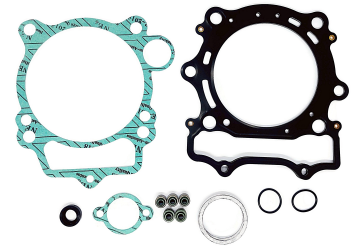

Top End Yamaha WR426 F YZ 426 F L.0445.98

Nr katalogowy: L.0445.98

Dział:

Typ produktu: Top End

Cena: 99.95 zł

Stara cena: 159 zł

Dostępność: Produkt dostępny

Lista powiązań tego produktu z innymi modelami:

Marka	Model	Rocznik	Kod
YAMAHA	WR 426 F	2001	CJ02W
YAMAHA	WR 426 F	2002	CJ02W
YAMAHA	YZ 426 F	2000	CJ01C
YAMAHA	YZ 426 F	2001	CJ01C
YAMAHA	YZ 426 F	2002	CJ01C