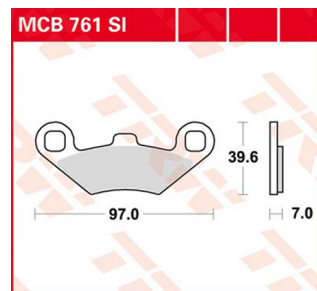

klocki hamulcowe DELTA BRAKING - PRZÓD R.H462

Nr katalogowy: R.H462

Dział: Klocki, szczęki

Typ produktu: PRZEDNIE

Cena: 58.65 zł

Stara cena: 64 zł

Dostępność: Dostępny na zamówienie

Lista powiązań tego produktu z innymi modelami: